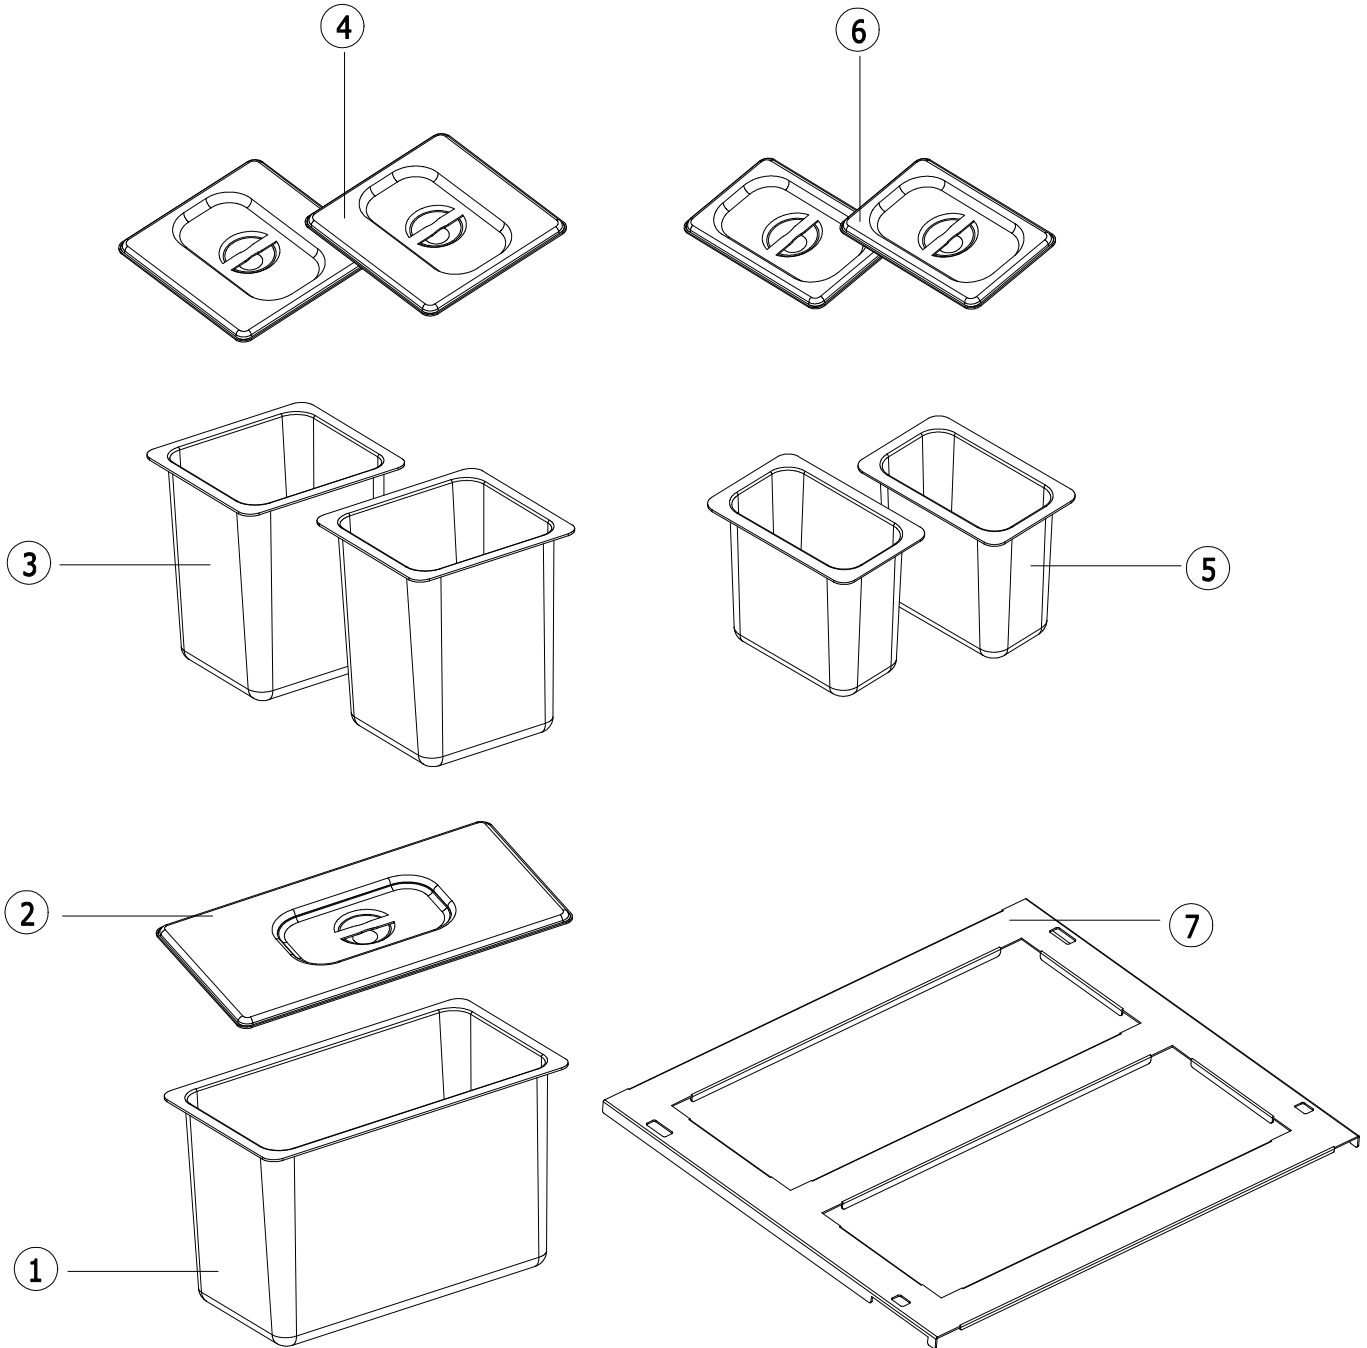

DRPAN241S

Drawer Pan Kit, 11pc

ZEPHYR

ZEPHYR

DRPAN241S

Ref #	Part #	Description	Qty.
1	56120002	Pan, 1/3	1
2	56140023	Pan Lid, 1/3	1
3	56120003	Pan, 1/6	2
4	56140024	Pan Lid, 1/6	2
5	56120004	Pan, 1/9	2
6	56140025	Pan Lid, 1/9	2
7	54140390	Pan Support Bracket	1