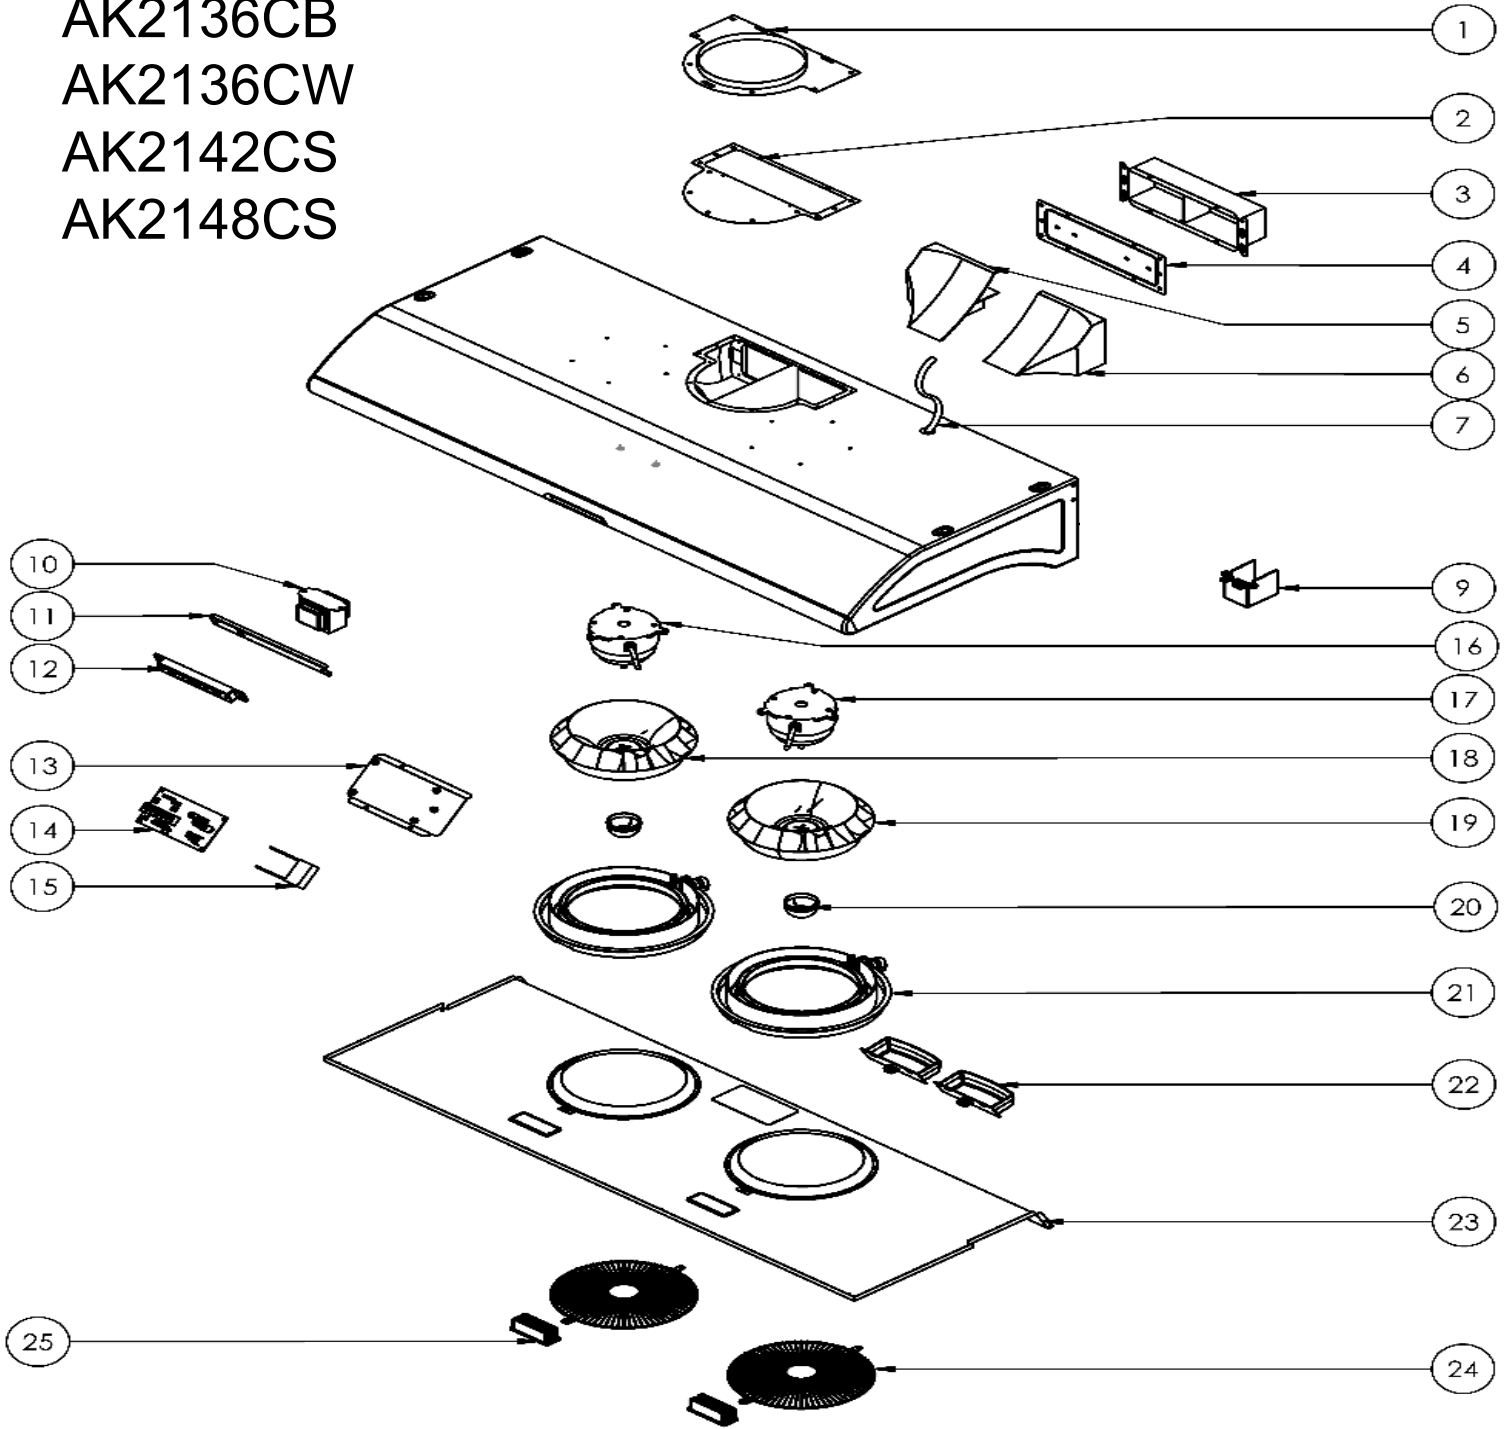

AK2100CS  
AK2100CB  
AK2100CW  
AK2136CS  
AK2136CB  
AK2136CW  
AK2142CS  
AK2148CS

# Typhoon

<b>Ref #</b>	<b>Part #</b>	<b>Description</b>	<b>Qty.</b>
<b>1</b>	54050065	7" Round Transition Adaptor w/ Collar	1
<b>2</b>	54050034	Rectangular Transition Adaptor	1
<b>3</b>	54050010	Rectangular Collar	1
<b>4</b>	52170081	Rectangular Cover Plate	1
<b>5</b>	56090020	Air Diverter Block, Left	1
<b>6</b>	56090021	Air Diverter Block, Right	1
<b>7</b>	11030015	Power Cord	1
<b>8</b>	50250036	Bull Nose, AK2100CS	1
<b>8</b>	50250037	Bull Nose, AK2100CB	1
<b>8</b>	50250038	Bull Nose, AK2100CW	1
<b>8</b>	50250039	Bull Nose, AK2136CS	1
<b>8</b>	50250040	Bull Nose, AK2136CB	1
<b>8</b>	50250041	Bull Nose, AK2136CW	1
<b>8</b>	50250042	Bull Nose, AK2142CS	1
<b>8</b>	50250043	Bull Nose, AK2148CS	1
<b>9</b>	54200011	Electrical Junction Box	1
<b>10</b>	12110022	Transformer	1
<b>11</b>	54140188	Switch Holding Bracket	1
<b>12</b>	11000144	Switch Assembly	1
<b>13</b>	54140296	Control Board Holding Bracket	1
<b>14</b>	11010120	Control Board	1
<b>15</b>	12050013	Capacitor	1
<b>16</b>	12120024	Motor, Left	1
<b>17</b>	12120026	Motor, Right	1
<b>18</b>	54250014	Blower Wheel, Left	1
<b>19</b>	54250015	Blower Wheel, Right	1
<b>20</b>	56140010	Blower Wheel Cap, Black	2
<b>20</b>	56140011	Blower Wheel Cap, White	2
<b>21</b>	56130025	Residue Pan	2
<b>22</b>	56160003	Residue Cup	2
<b>23</b>	50130152	Bottom Panel, AK2100CS	1
<b>23</b>	50130153	Bottom Panel, AK2100CB	1

<b>23</b>	50130154	Bottom Panel, AK2100CW	1
<b>23</b>	50130155	Bottom Panel, AK2136CS	1
<b>23</b>	50130156	Bottom Panel, AK2136CB	1
<b>23</b>	50130157	Bottom Panel, AK2136CW	1
<b>23</b>	50130158	Bottom Panel, AK2142CS	1
<b>23</b>	50130159	Bottom Panel, AK2148CS	1
<b>24</b>	50220024	Safety Grill, Stainless Steel	2
<b>24</b>	50220025	Safety Grill, Black	2
<b>24</b>	50220026	Safety Grill, White	2
<b>25</b>	Z0B0047	LumiLight LED, 6W, DC	2
<b>26</b>	05000148	Hardware Packet	1