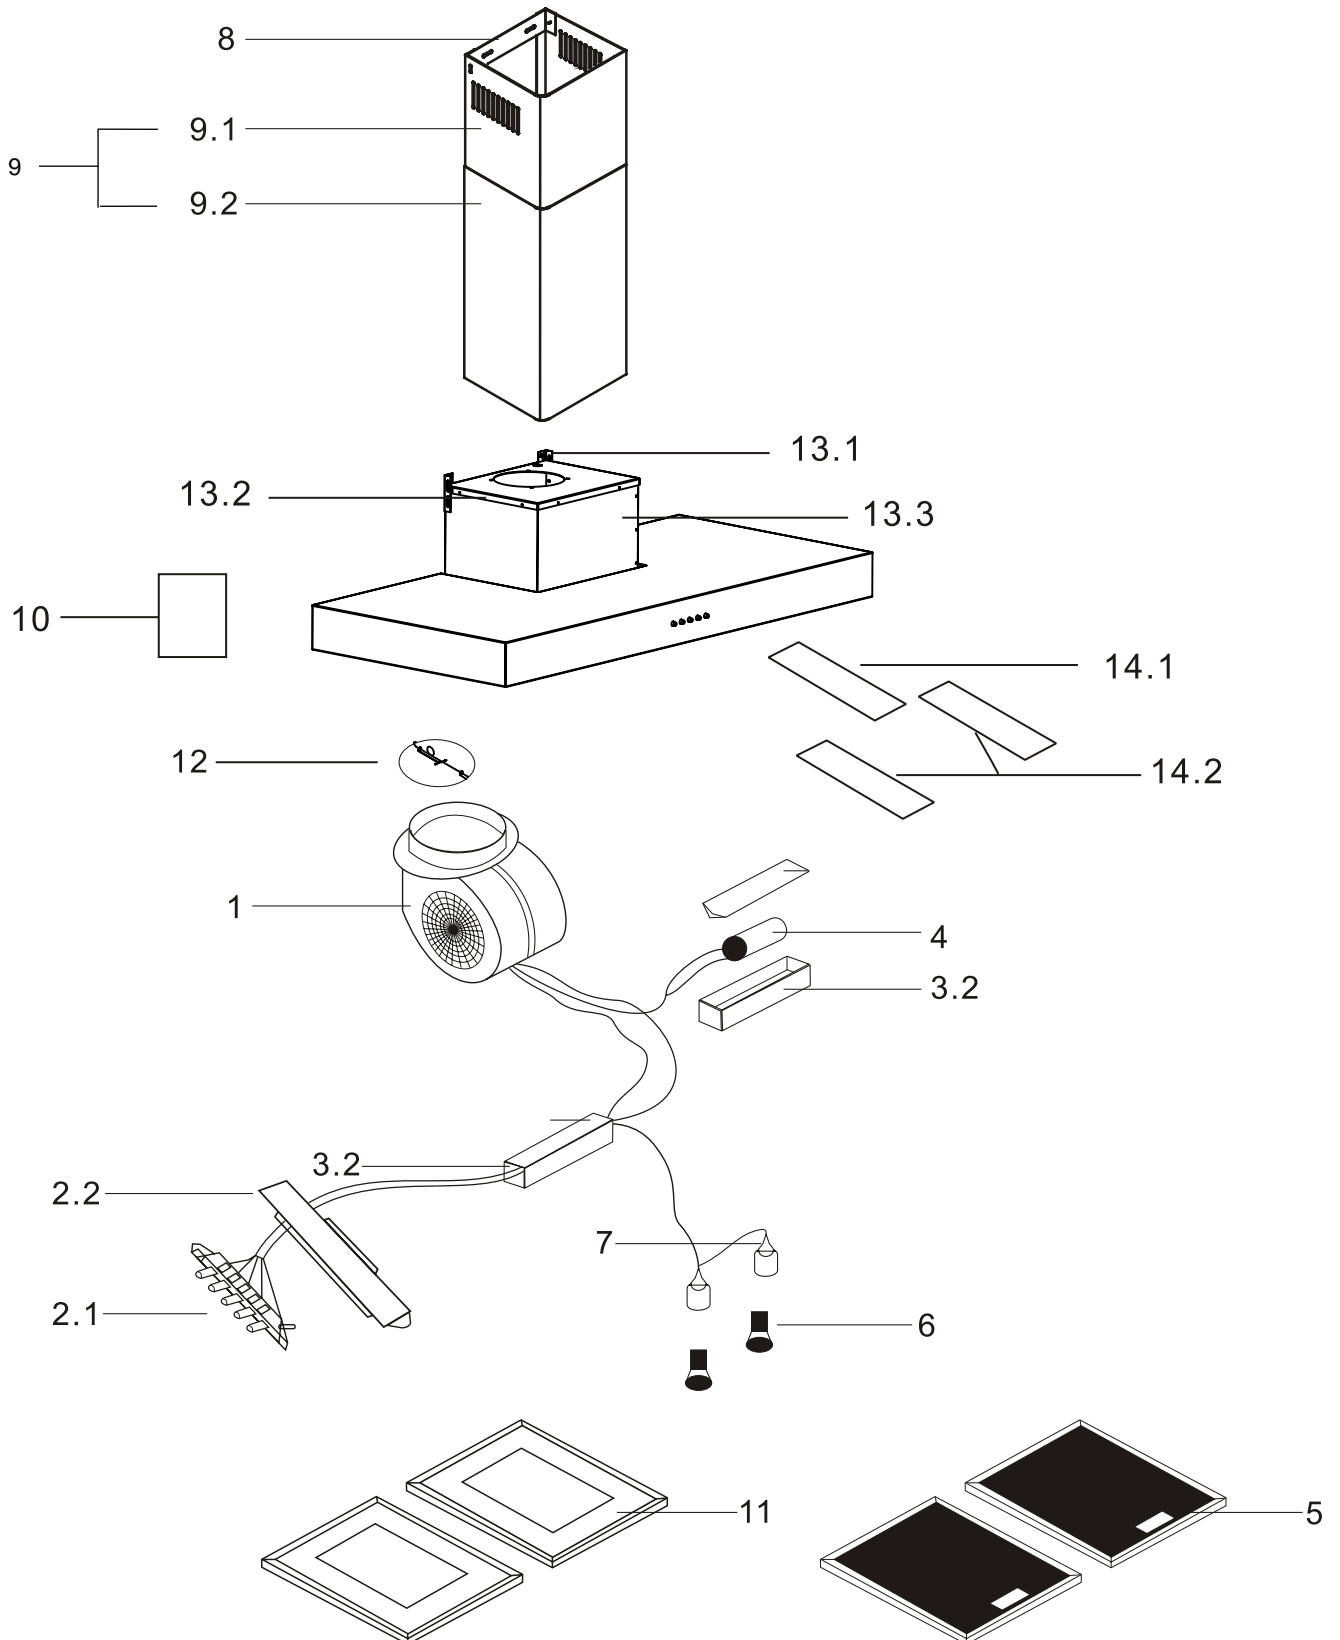

# ROMA

ZRA-E30AS

ZRA-E36AS

ZRO-E30AS

ZRO-E36AS

## ZRA-E30AS, ZRA-E36AS, ZRO-E30AS, ZRO-E36AS

Ref #	Part #	Description	Qty.
1	12120052	Motor w/Wires 290cfm (ZRA)	1
1	12120013	Motor w/Wires 600cfm (ZRO)	1
2.1	11000011	Assembly, Switch	1
2.2	56200046	Housing, Switch	1
3.2	56210023	Component Box w/ Cover	2
4	12050018	Capacitor (ZRA)	1
4	12050008	Capacitor (ZRO)	1
5	50200018	Filter, Metal Mesh	2
6	Z0B-0020S	Halogen Bulb GU-10, 120V 50W	2
7	12100015	Light Socket w/ Wire	2
8	54110035	Bracket, Wall	1
9	50050043	Duct Cover, Pair	1
10	05000045	Hardware Packet	1
11	54140034	Bracket, Charcoal Filter	2
12	54060001	Damper	1
13.1	54110037	Bracket, Wall Hanging	2
13.2	54210001	Cover, Motor Housing	1
13.3	56100016	Housing, Motor	1
14.1	50130067	Plate, Bottom Middle (ZRA-E30AS, ZRO-E30AS)	1
14.1	50130068	Plate, Bottom Middle (ZRA-E36AS, ZRO-E36AS)	1
14.2	50130069	Plate, Bottom Side (ZRA-E36AS, ZRO-E36AS)	2