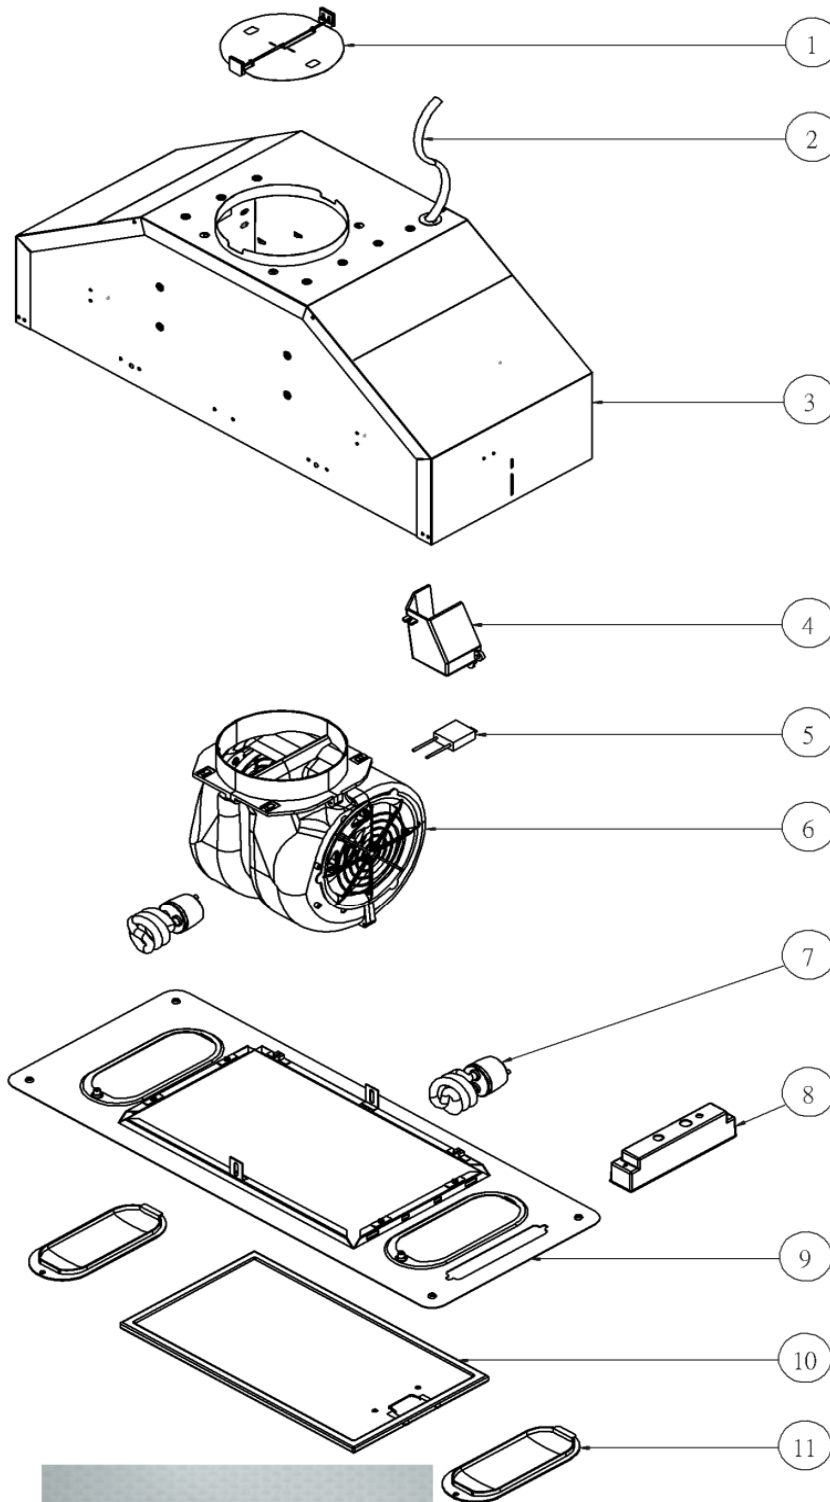

AK8000AS-ES

ZEPHYR

AK8000AS-ES

Twister-ES

Ref #	Part #	Description	per Hood
1	54060007	Damper Assembly	1
2	11030015	Wires, Electrical	1
3	12100047	Socket, Light	2
4	54200012	Electrical Box	1
5	12050031	Capacitor	1
6	12120076	Motor	1
7	Z0B-0036	Bulb, Fluorescent, GU-24, 13W	2
8	11000089	Switch Assembly	1
9	50130117	Panel, Bottom	1
10	50200022	Filter, Aluminum Mesh	1
11	52150008	Light Cover	2
12	05000100	Hardware Packet	1
12-1	15000002	Wire Nuts	3
12-2	01090002	Screw, M6 x 1 1/2"	4
12-3	01090001	Screw, M6 x 1"	4