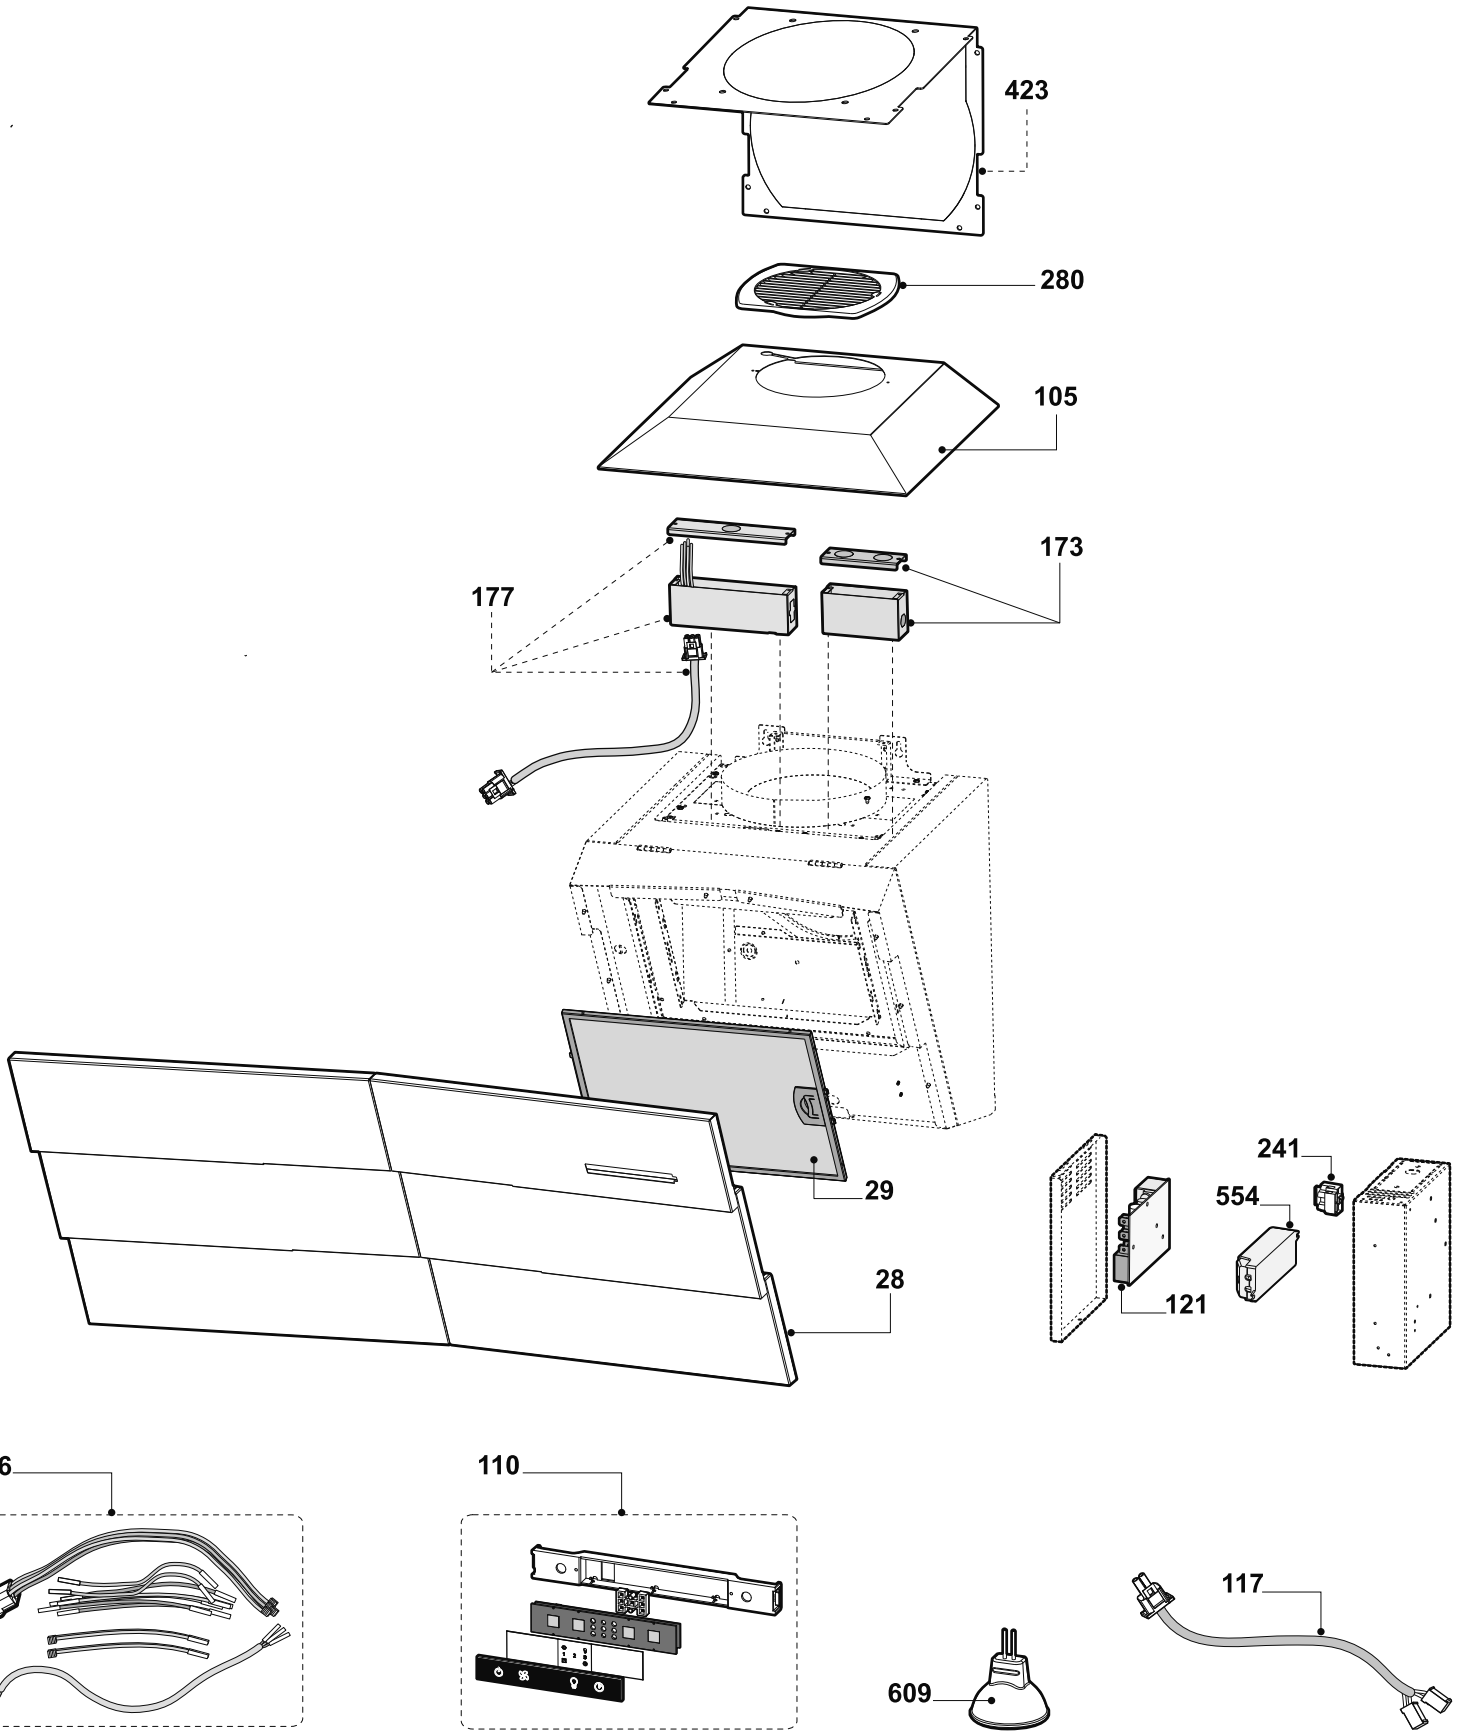

# Tilt

## ATI-M90ABX, ATI-M90ASX

Ref #	Zephyr #	Description	Per Hood
28	50300072	Canopy, Black	1
28	50300061	Canopy, Stainless	1
29	50200034	Filter, Metal Mesh	1
105	54110058	Top Cap	1
110	11000050	Switch Assembly (White)	1
110	11000047	Switch Assembly (Black)	1
116	11030057	Wiring, Internal	1
117	11030058	Wiring, Lights	1
121	11010037	Control Board	1
173	56200063	Electrical Box	1
177	11030052	Remote Blower Wiring w/Box	1
209	Z0B-0031	Halogen Bulb, GU5, 20w	2
241	12170001	Fuse and Fuse Box	1
280	52120002	Air Deflector	1
321	05000061	Hardware Packet	1
423	54110059	Bracket, Motor	1
554	12110015	Transformer	1